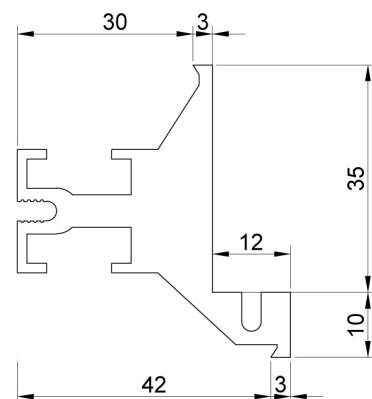

Outside

Inside

Специфікація дверного блоку:

Розмір полотна:	600/700/800x2000 mm
Відкривання:	зовнішнє/внутрішнє (праве/ліве)
Каркас полотна:	сосновий брус
Матеріал полотна:	МДФ
Покриття полотна:	грунт під подальше оздоблення
Колір полотна:	білий грунт
Вставка:	немає
Колір вставки:	немає
Обклад:	немає
Колір обкладу:	немає
Короб:	Universal 45
Матеріал коробу:	алюміній
Колір коробу:	хром мат
Ущільнювач:	сірий
Замок магнітний	STV
Приховані завіси	Ахор – 2 шт
Гарантія:	12 місяців

Додатково можливо замовити:

- Дверну ручку
- WC - фіксатор
- PZ – замок
- Стопор
- Плінтус